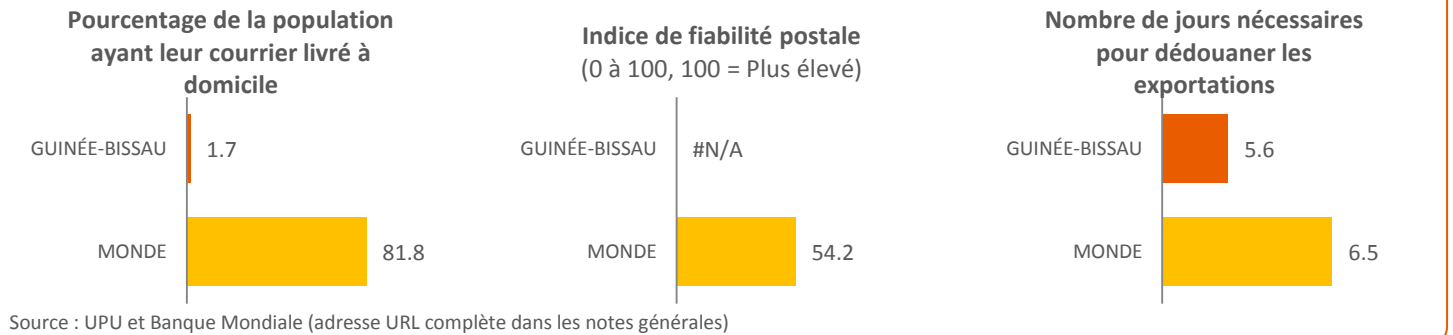

-/139

Source : CNUCED, UIT et WEF (adresse URL complète dans les notes générales)

Note: 1 = Plus élevée

INFRASTRUCTURE ET SERVICES LIÉS AUX TIC - 2016

Source : CNUCED et UIT (adresse URL complète dans les notes générales)

Tarifs de l'Internet à haut débit fixe, PPA \$/mois

PAIEMENTS - 2014

Source : Banque Mondiale (adresse URL complète dans les notes générales)

Pour 100 habitants

PROFIL GÉNÉRAL: GUINÉE-BISSAU

LOGISTIQUE DU COMMERCE - 2016