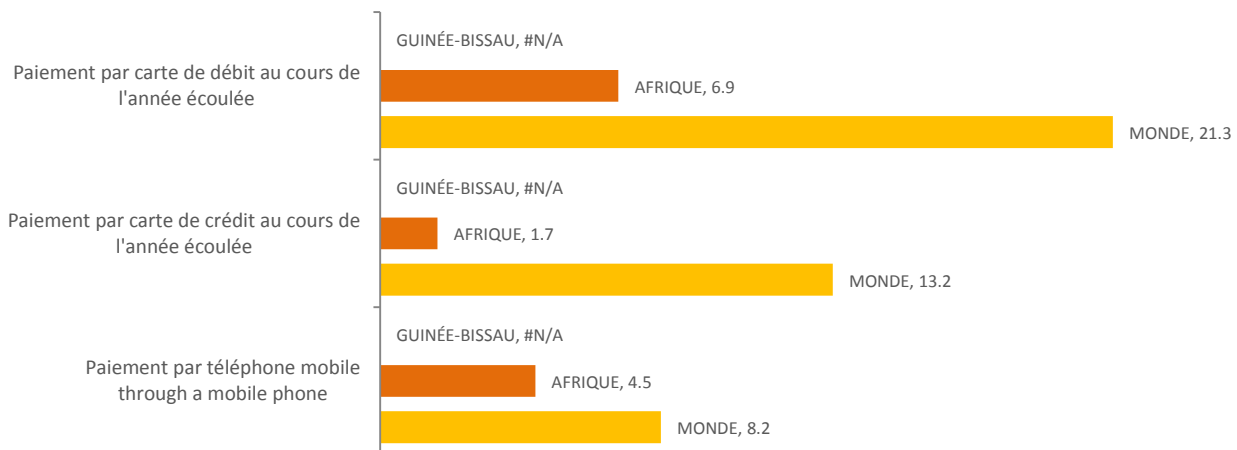

-/139

Source : CNUCED, UIT et WEF (adresse URL complète dans les notes générales)

Note: 1 = Plus élevée

INFRASTRUCTURE ET SERVICES LIÉS AUX TIC - 2016

Source : CNUCED et UIT (adresse URL complète dans les notes générales)

Tarifs de l'Internet à haut débit fixe, PPA \$/mois

PAIEMENTS - 2014

Source : Banque Mondiale (adresse URL complète dans les notes générales)

Pour 100 habitants

PROFIL GÉNÉRAL: GUINÉE-BISSAU

LOGISTIQUE DU COMMERCE - 2016