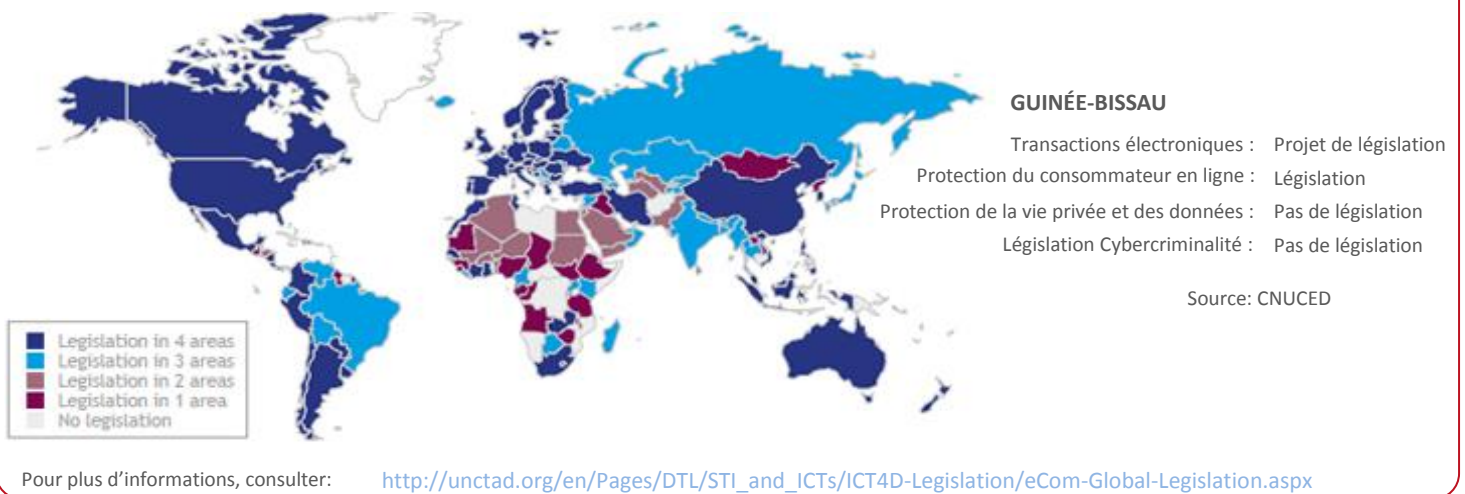

CADRE JURIDIQUE ET RÉGLEMENTAIRE - 2017