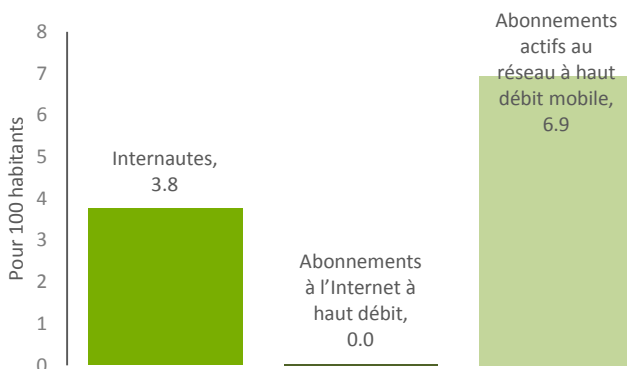

ÉVALUATION DU COMMERCE ÉLECTRONIQUE - 2017

Classement dans l'Indice du commerce électronique B2C 2017, CNUCED

-/144

Classement dans l'Indice de développement des TIC, UIT

173/176

Classement dans l'Indice NRI (Networked Readiness Index : indice de préparation aux réseaux), Forum Economique Mondial

-/139

Source : CNUCED, UIT et WEF (adresse URL complète dans les notes générales)

Note: 1 = Plus élevée

INFRASTRUCTURE ET SERVICES LIÉS AUX TIC - 2016

Source : CNUCED et UIT (adresse URL complète dans les notes générales)