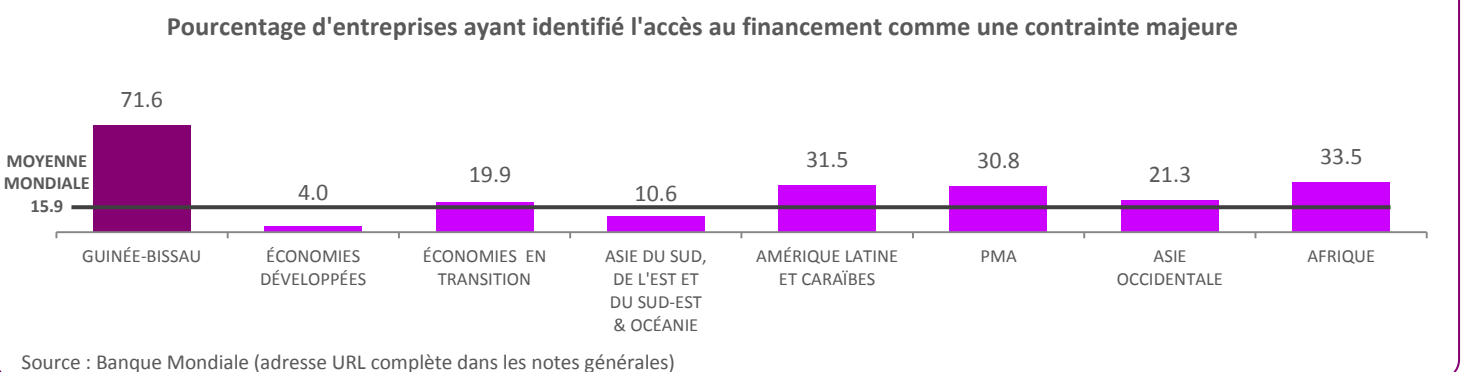

FINANCEMENT DU COMMERCE ÉLECTRONIQUE - 2014-15